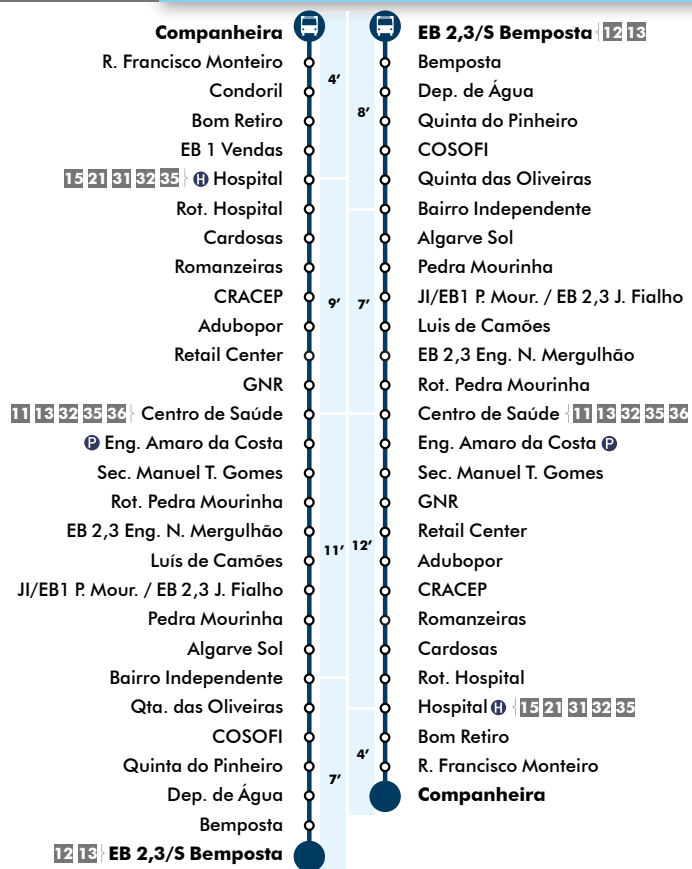

# 34

15 Set. a 30 Jun.  
COMPANHEIRA ↔ EB 2,3/S BEMPOSTA

Ligação outros destinos / Bus connection

Segunda a Sexta / Monday to Friday

Partida / Departure	07	08	09	10	11	12	13	14	15	16	17	18	19	20	h
<b>Companheira</b>	35	40*			45		15	30	50		00	05			
<b>EB 2,3/S Bemposta</b>		07	15			17	59			07	22	34	37		