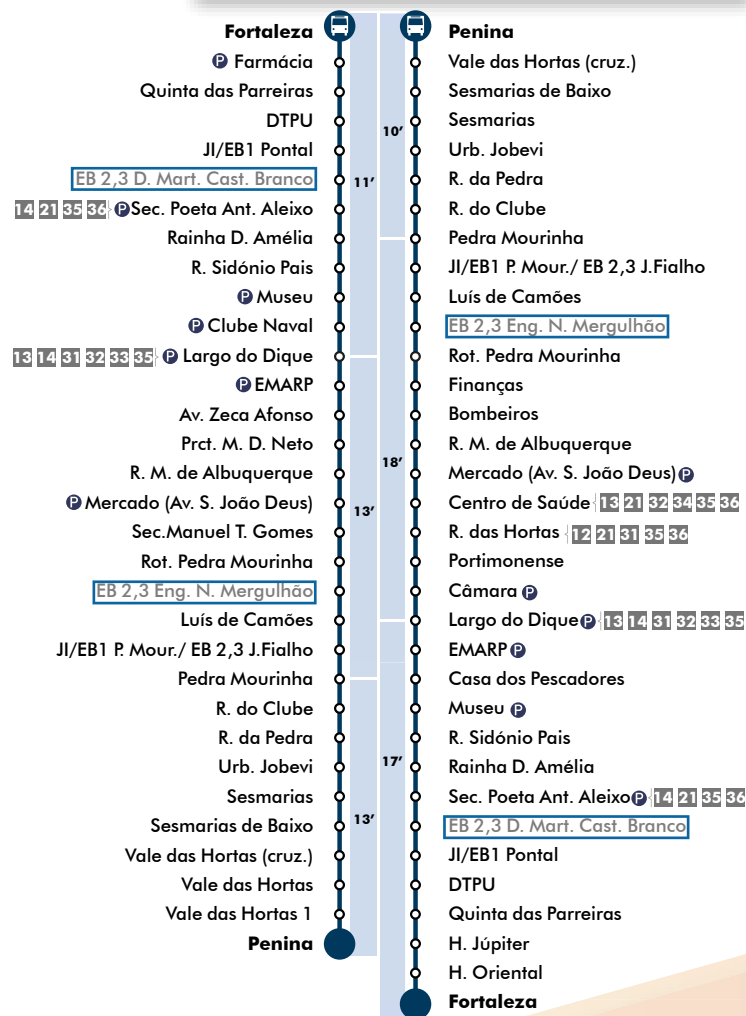

11

FORTALEZA ↔ PENINA

■ Ligação outros destinos / Bus connection A Efetua paragem entre 15 Set. a 30 Junho / Available from 15th Sept. to 30th Jun.

Segunda a Sexta / Monday to Friday

Partida / Departure	07	08	09	10	11	12	13	14	15	16	17	18	19	20	h
Fortaleza	05	35	20	05	35	20	05	35	20	05	35	20	05	50	
Penina	05	35	20	05	35	20	05	35	20	05	35	20	05	50	min