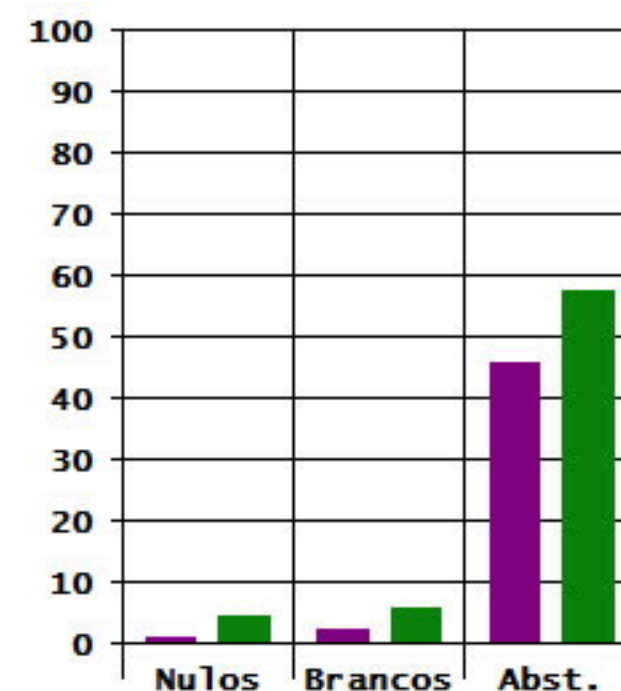

Votação

%

Numérica

21,05 3735

13,44 2385

13,63 2419

18,51 3284

33,37 5921

Médias Percentuais

2009

2013

Nulos 0,98 4,2

Branços 2,04 5,79

Abstenc. 45,84 57,61

Valores Numéricos

Inscritos 42751 46478