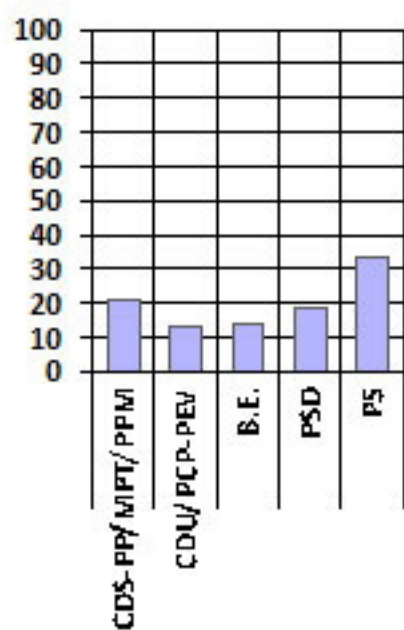

Câmara Municipal

Nº Mandatos 7

Distribuição Mandatos

% Entre Cand.

Mesas

Portimão

Alvor

Mex.Gr.

Por Apurar 0

Apuradas 48

39 / 39

5 / 5

4 / 4

Todas as Percentagens dos Candidatos são calculadas apenas com os votos entre Candidatos (Nulos e Brancos excluídos)