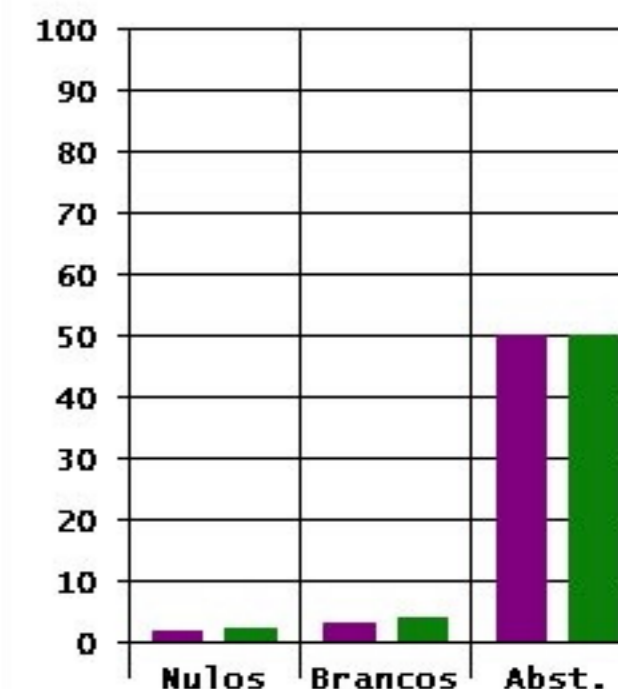

## Apuramento de Mandatos

Final

## Votação Numérica

1	883
1	1394
2	1787
7	5015
8	6236

## Valores Percentuais

	2001	2005
Nulos	1,48	1,92
Branços	2,81	3,72
Abstenç.	49,84	50,02