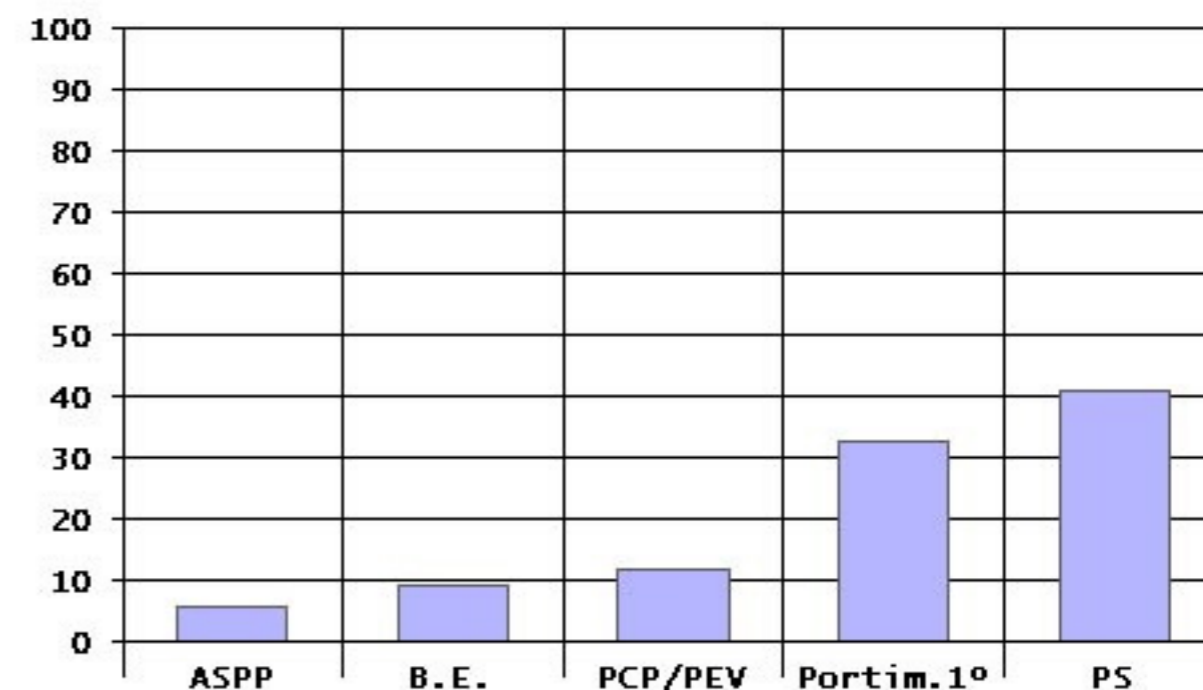

Votação Percentual em candidatos

	ASPP	B.E.	PCP-PEV	Portimão 1º	PS
Valores Numéricos	883	1394	1787	5015	6236
Percent. entre Cand.	5,77	9,1	11,67	32,75	40,72

Mesas	
Apuradas	31
Por Apurar	0