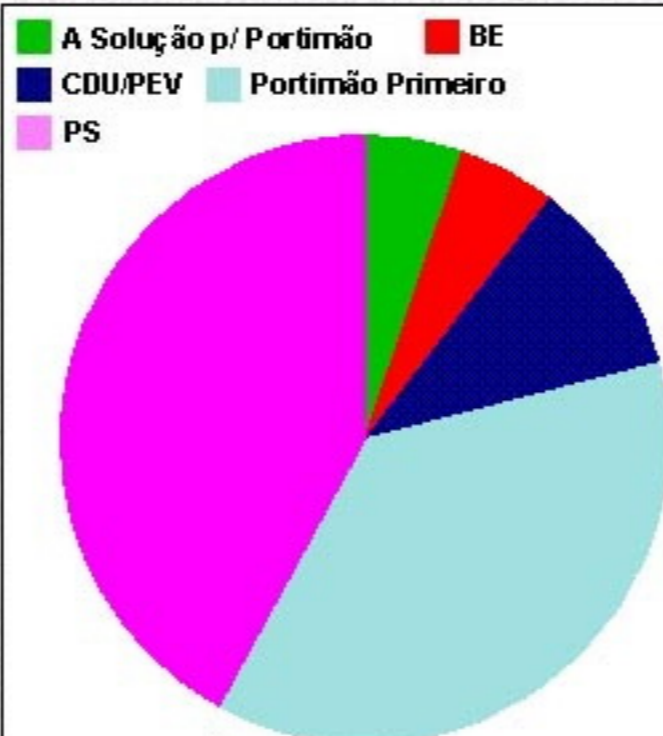

## Votação Numérica

1	883
1	1394
2	1787
7	5015
8	6236

## Valores Percentuais

	2001	2005
Nulos	1,48	1,92
Branços	2,81	3,72
Abstenç.	49,84	50,02

## Valores Numéricos

Inscritos	31323	32472
-----------	-------	-------

■ 2001 / ■ 2005

### Votação Numérica

Nº Mandatos 19