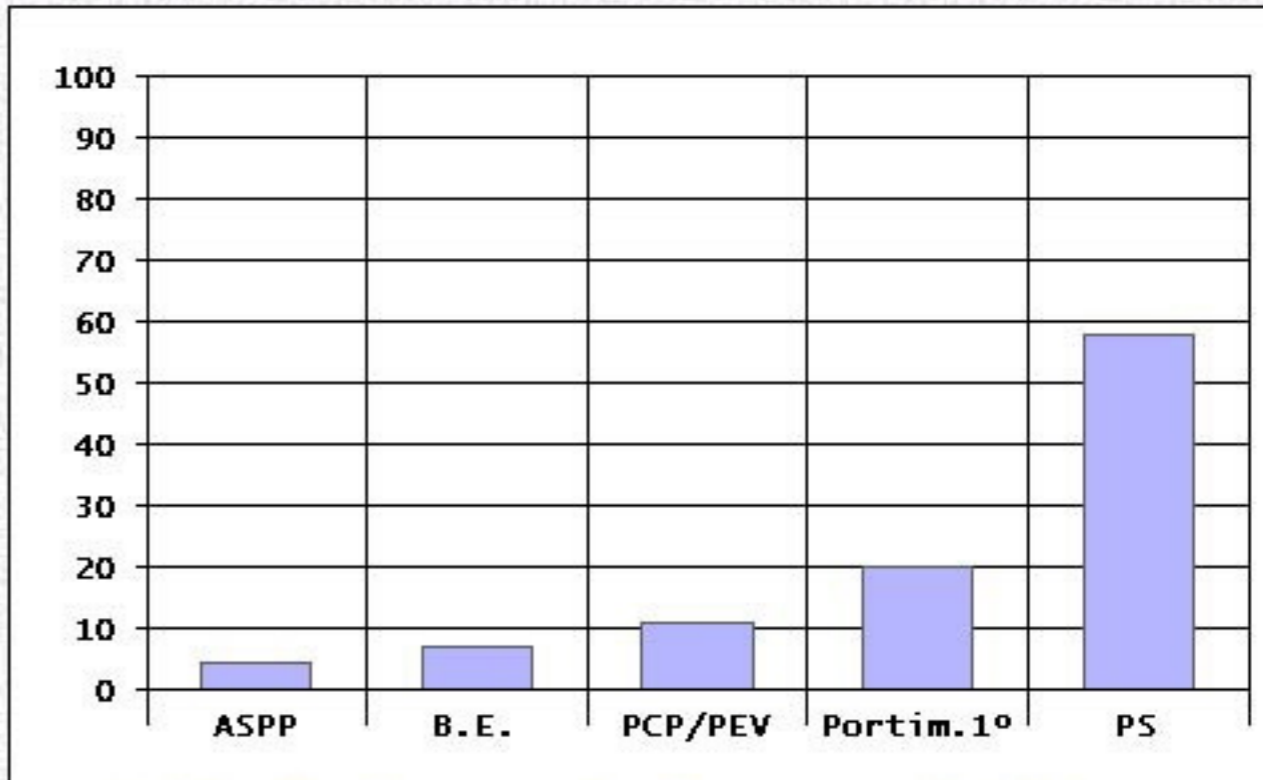

### Valores Numéricos

Inscritos	3964	3886
-----------	------	------

Votação Numérica

Distribuiç. Mandatos

Votação Percentual em candidatos

	ASPP	B.E.	PCP-PEV	Portimão 1º	PS
Valores Numéricos	81	133	206	385	1114
Percent. entre Cand.	4,22	6,93	10,73	20,06	58,05

Mesas	
Apuradas	5
Por Apurar	0