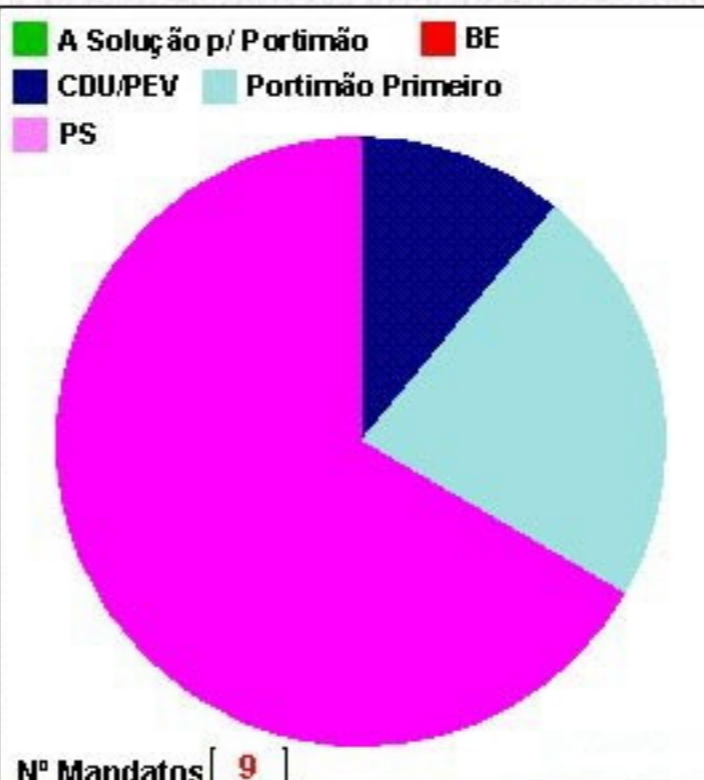

### Apuramento de Mandatos

Partido	Mandatos	Votação Numérica
I	0	81
BE	0	133
PCP/PSD	1	206
PPM	2	385
Partido Socialista	6	1114

### Valores Percentuais

	2001	2005
Nulos	1,45	1,62
Branços	2,44	4,36
Abstenç.	44,22	47,48

### Valores Numéricos

Inscritos	3964	3886
-----------	------	------

Votação Numérica

Distribuiç. Mandatos

Votação Percentual em candidatos

	ASPP	B.E.	PCP-PEV	Portimão 1º	PS
Valores Numéricos	81	133	206	385	1114
Percent. entre Cand.	4,22	6,93	10,73	20,06	58,05