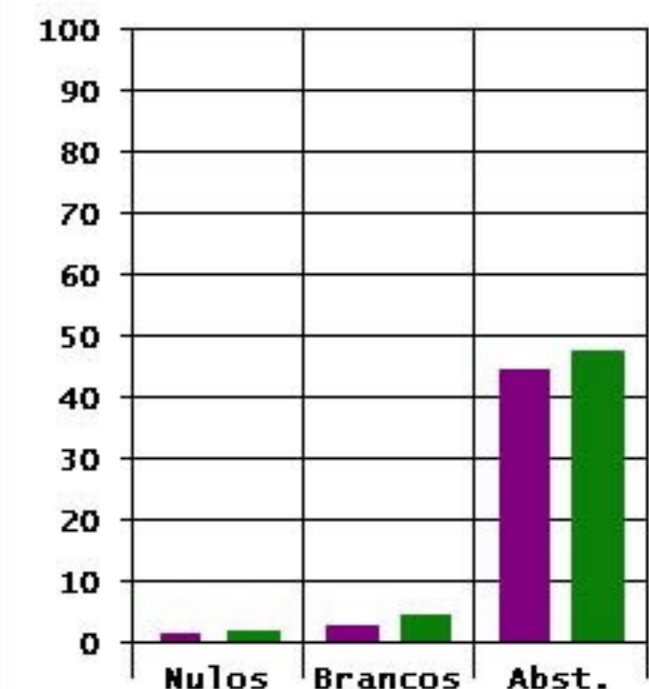

### Apuramento de Mandatos

Partido	Mandatos	Votação Numérica
I	0	81
BE	0	133
PCP/PSD	1	206
PPM	2	385
Partido Socialista	6	1114

### Valores Percentuais

	2001	2005
Nulos	1,45	1,62
Branços	2,44	4,36
Abstenç.	44,22	47,48

### Valores Numéricos

Inscritos	3964	3886
-----------	------	------

Votação Numérica

Distribuiç. Mandatos

Votação Percentual em candidatos

	ASPP	B.E.	PCP-PEV	Portimão 1º	PS
Valores Numéricos	81	133	206	385	1114
Percent. entre Cand.	4,22	6,93	10,73	20,06	58,05