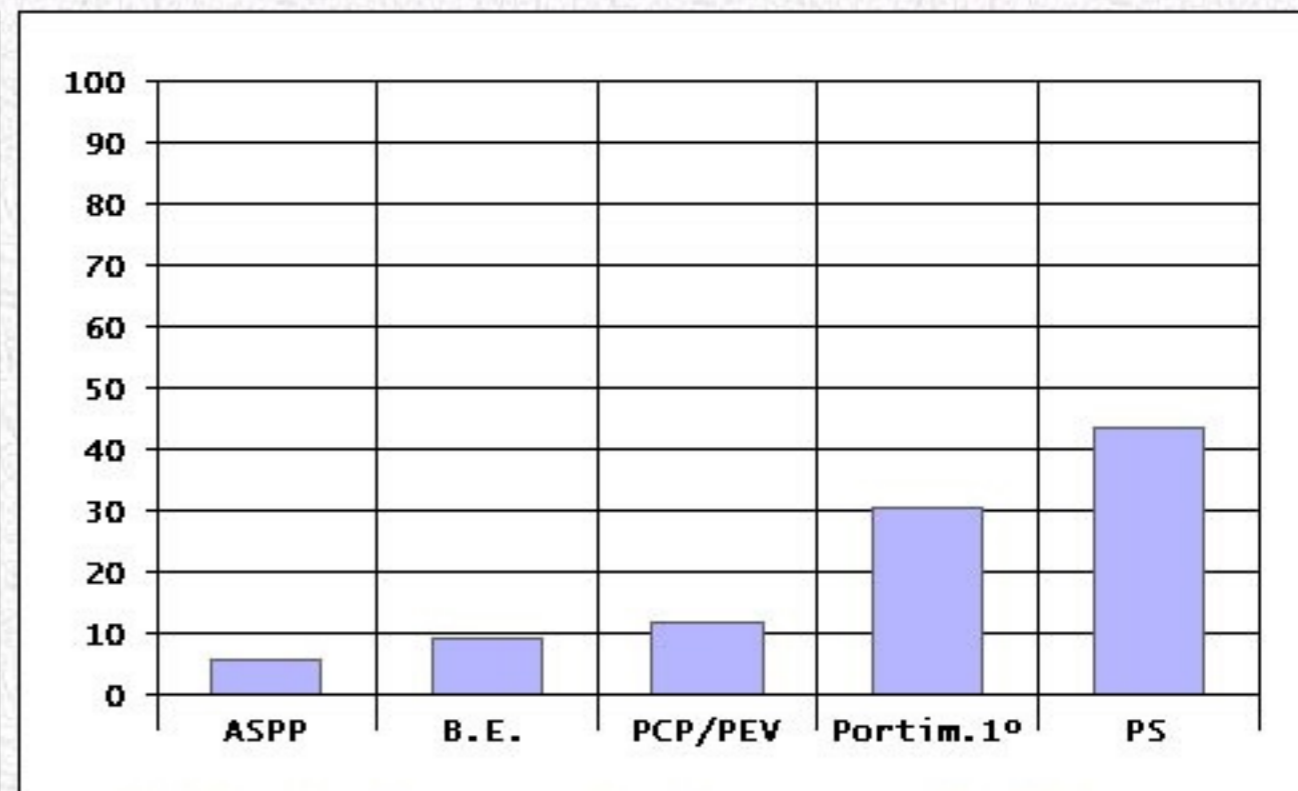

Valores Numéricos

Inscritos	38317	39455
-----------	-------	-------

■ 2001 / ■ 2005

Votação Numérica

Nº Mandatos 21

Distribuiç. Mandatos

Votação Percentual em candidatos

	ASPP	B.E.	PCP-PEV	Portimão 1º	PS
Valores Numéricos	1088	1701	2200	5757	8286
Percent. entre Cand.	5,72	8,94	11,56	30,25	43,54

Mesas	
Apuradas	40
Por Apurar	0