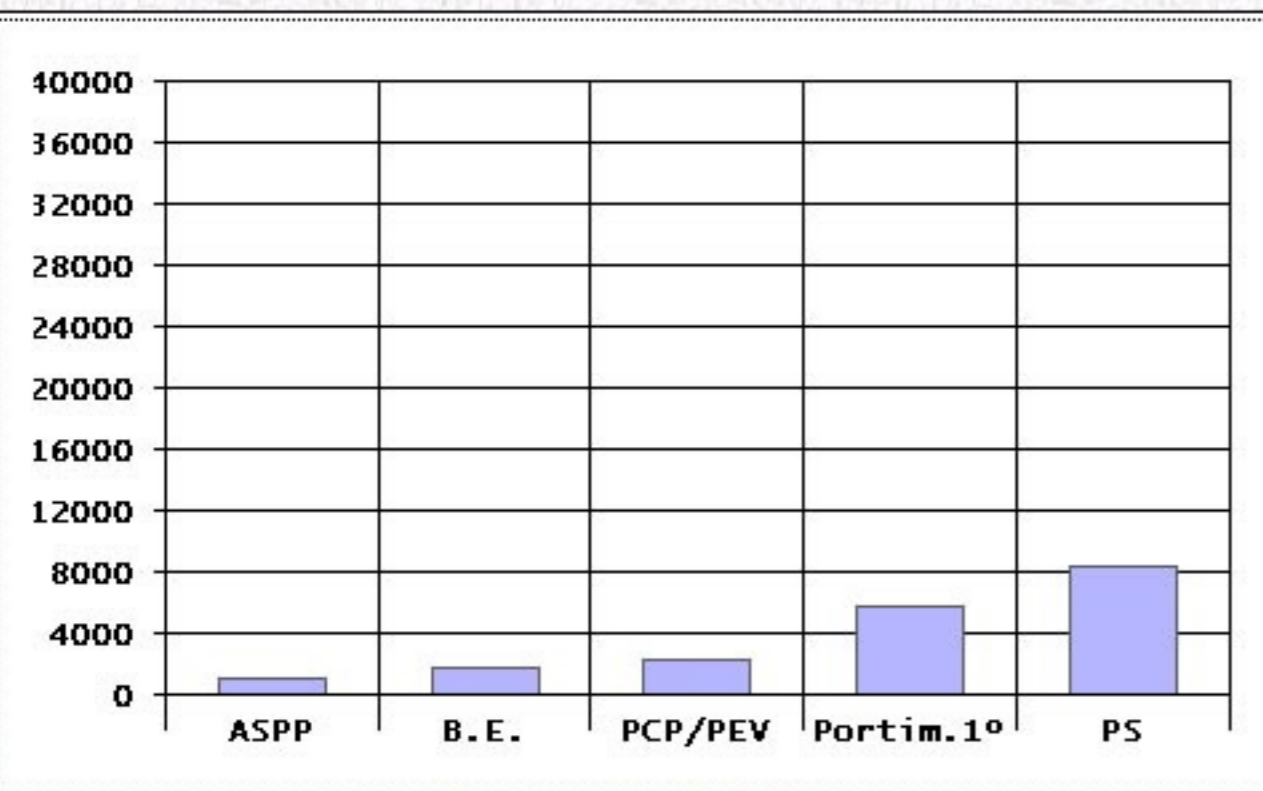

Apuramento de Mandatos

Final

	Votação Numérica
I	1088
BE	1701
PCP	2200
PPD/PSD	5757
Partido Popular	
PPM	
Partido Socialista	8286

Valores Percentuais

	2001	2005
Nulos	1,45	1,76
Branços	3,09	3,78
Abstenç.	47,86	48,94

Valores Numéricos

Inscritos	38317	39455
-----------	-------	-------

■ 2001 / ■ 2005

Votação Numérica

Nº Mandatos 21

Distribuiç. Mandatos

Votação Percentual em candidatos

	ASPP	B.E.	PCP-PEV	Portimão 1º	PS
Valores Numéricos	1088	1701	2200	5757	8286
Percent. entre Cand.	5,72	8,94	11,56	30,25	43,54