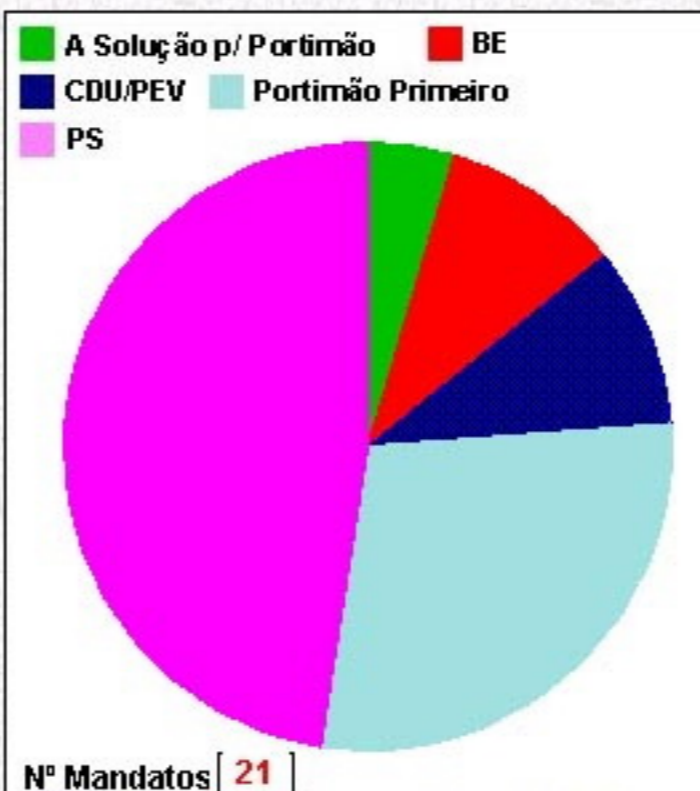

Apuramento de Mandatos

Final

	Votação Numérica
I	1088
BE	1701
PCP	2200
PPD/PSD	5757
Partido Popular	
PPM	
Partido Socialista	8286

Valores Percentuais

	2001	2005
Nulos	1,45	1,76
Branços	3,09	3,78
Abstenç.	47,86	48,94

Valores Numéricos

Inscritos	38317	39455
-----------	-------	-------

■ 2001 / ■ 2005

Votação Numérica

Nº Mandatos 21

Distribuiç. Mandatos

Votação Percentual em candidatos

	ASPP	B.E.	PCP-PEV	Portimão 1º	PS
Valores Numéricos	1088	1701	2200	5757	8286
Percent. entre Cand.	5,72	8,94	11,56	30,25	43,54