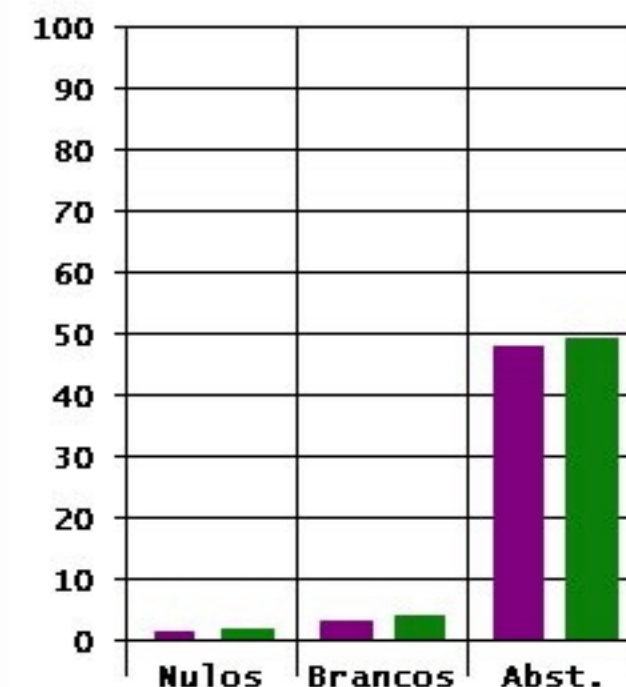

Apuramento de Mandatos

Final

	Votação Numérica
I	1088
BE	1701
PCP	2200
PPD/PSD	5757
Partido Popular	
PPM	
Partido Socialista	8286

Valores Percentuais

	2001	2005
Nulos	1,45	1,76
Branços	3,09	3,78
Abstenç.	47,86	48,94

Valores Numéricos

Inscritos	38317	39455
-----------	-------	-------

■ 2001 / ■ 2005

Votação Numérica

Nº Mandatos 21

Distribuiç. Mandatos

Votação Percentual em candidatos

	ASPP	B.E.	PCP-PEV	Portimão 1º	PS
Valores Numéricos	1088	1701	2200	5757	8286
Percent. entre Cand.	5,72	8,94	11,56	30,25	43,54

Mesas	
Apuradas	40
Por Apurar	0