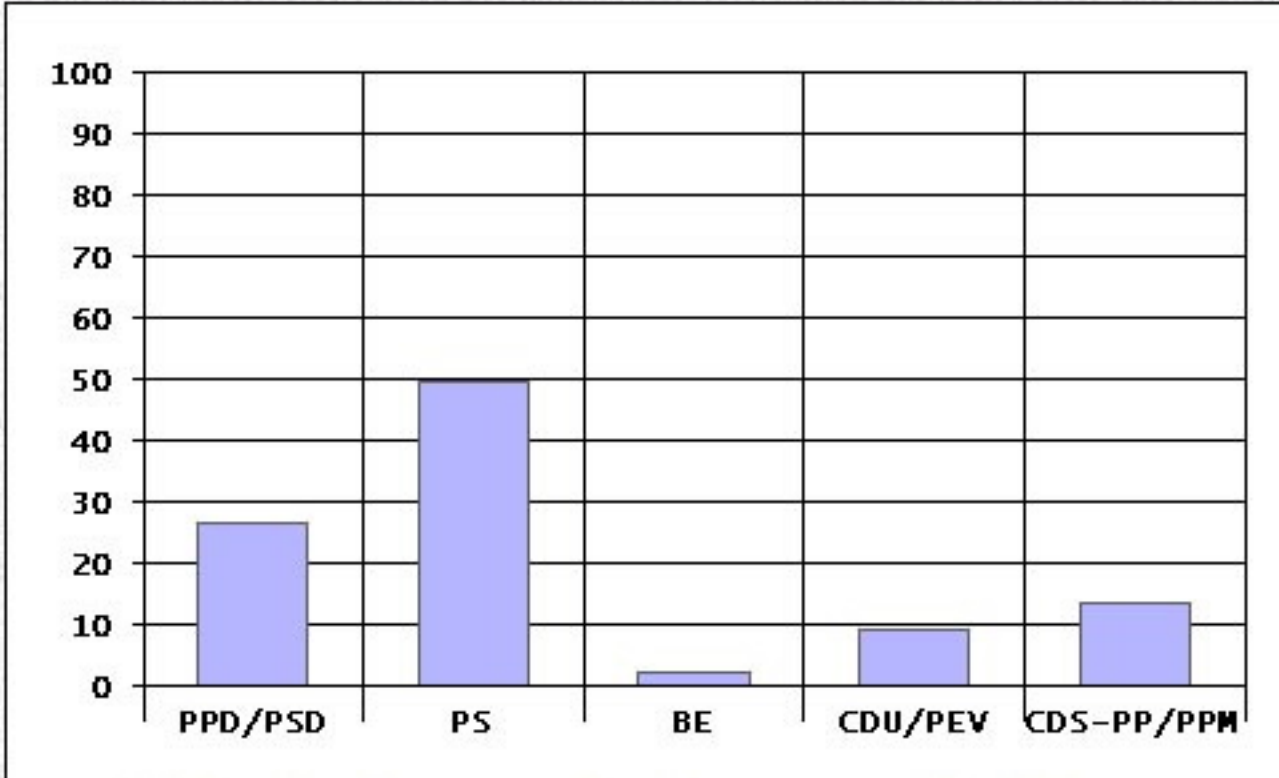

Votação Percentual em candidatos

	PPD/PSD	PS	BE	CDU/PEV	CDS-PP/PPM
Valores Numéricos	3974	7451	289	1333	1991
Percent. entre Cand.	26,43	49,55	1,92	8,86	13,24

Mesas	
Apuradas	33
Por Apurar	0