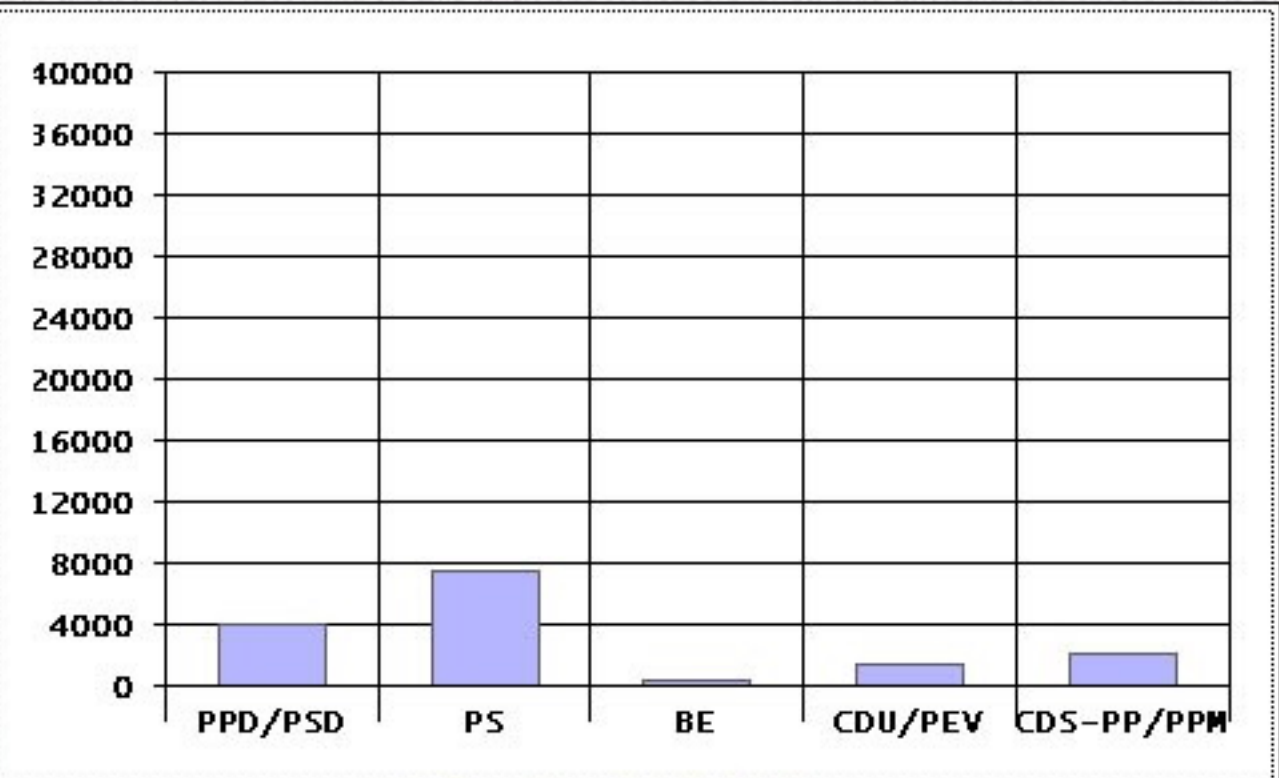

### Votação Numérica

3974
7451
289
1333
1991

### Valores Percentuais

	1997	2001
Nulos	1,69	1,48
Branços	3,03	2,81
Abstenc.	45,09	49,84
Inscritos	30117	31323

■ 1997 / 2001 ■