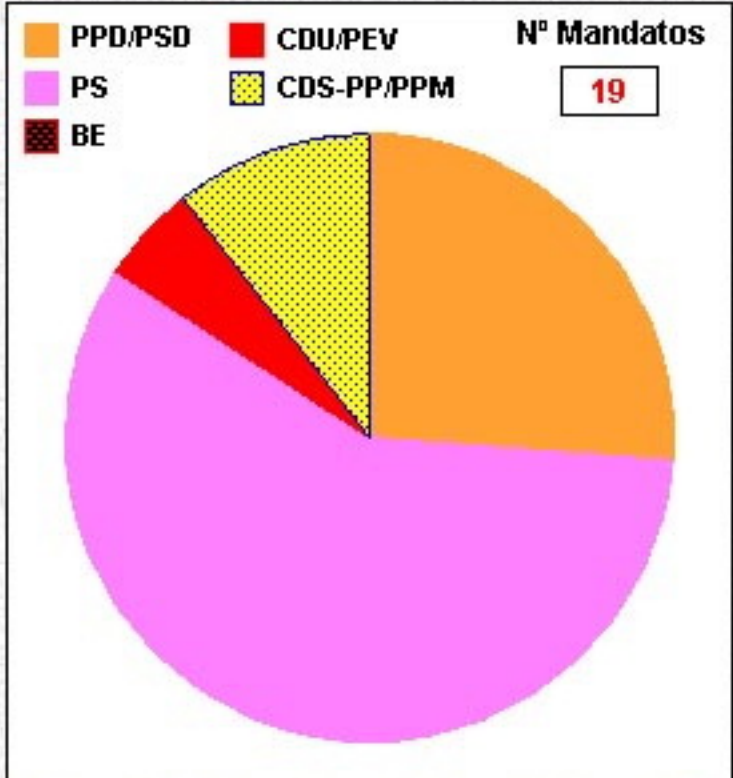

### Votação Numérica

3974
7451
289
1333
1991

### Valores Percentuais

	1997	2001
Nulos	1,69	1,48
Branços	3,03	2,81
Abstenc.	45,09	49,84
Inscritos	30117	31323

■ 1997 / 2001 ■

### Votação Numérica