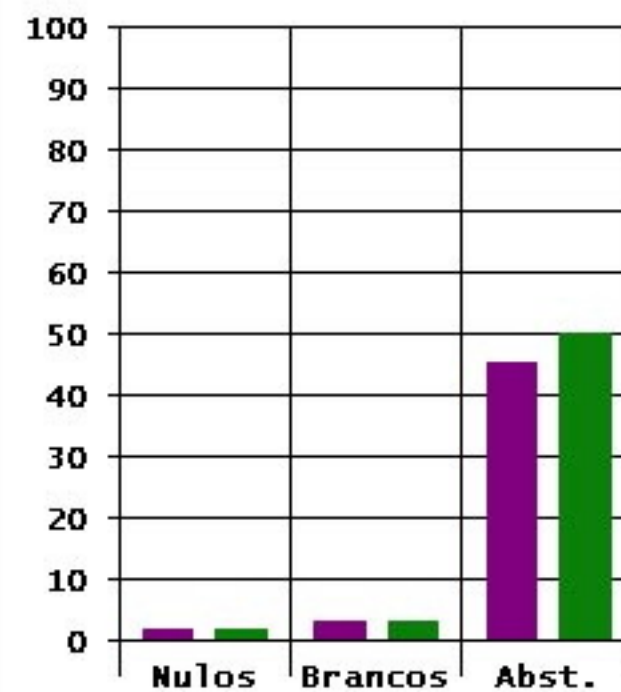

Valores Percentuais

	1997	2001
Nulos	1,69	1,48
Branços	3,03	2,81
Abstenc.	45,09	49,84
Inscritos	30117	31323

■ 1997 / 2001 ■