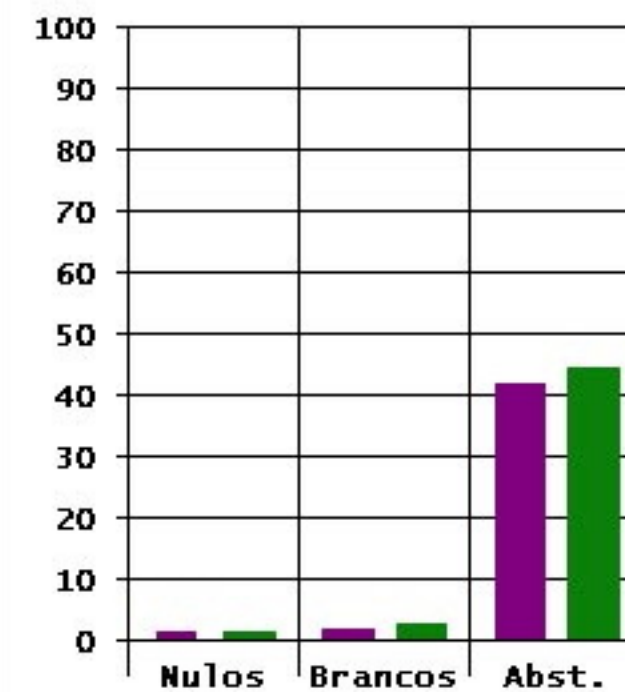

Votação Numérica

Valores Percentuais

	1997	2001
Nulos	1,29	1,45
Branços	1,69	2,44
Abstenc.	41,87	44,22
Inscritos	3862	3964

■ 1997 / ■ 2001