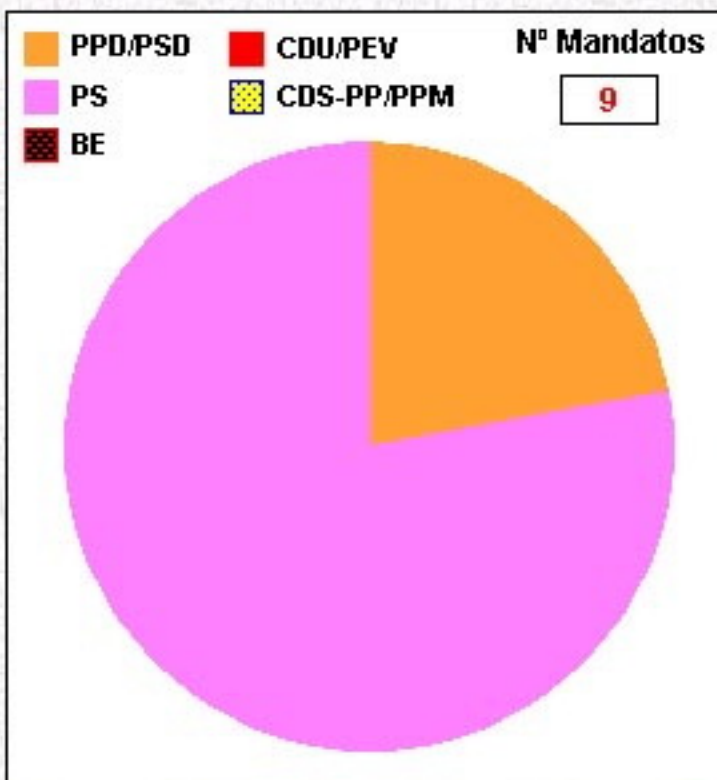

### Votação Numérica

### Valores Percentuais

	1997	2001
Nulos	1,29	1,45
Branços	1,69	2,44
Abstenc.	41,87	44,22
Inscritos	3862	3964

■ 1997 / ■ 2001