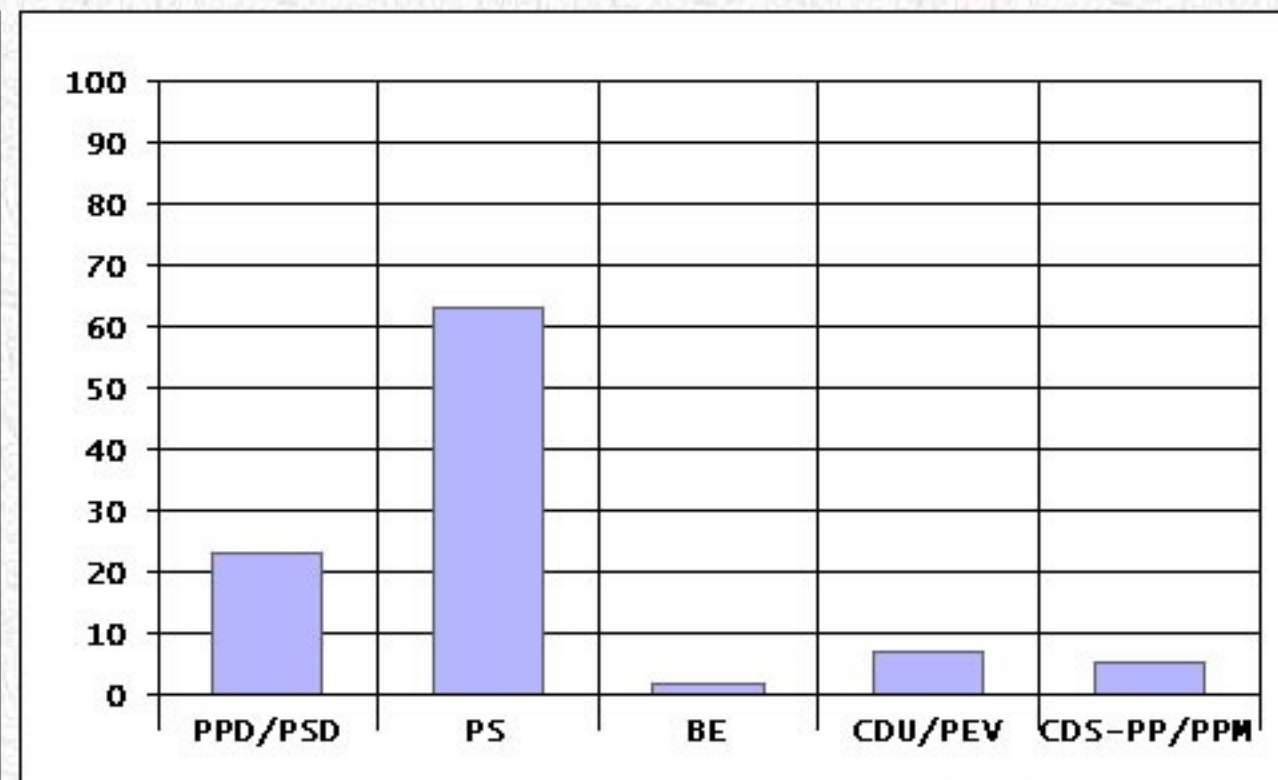

Votação Percentual em candidatos

	PPD/PSD	PS	BE	CDU/PEV	CDS-PP/PPM
Valores Numéricos	489	1345	31	147	113
Percent. entre Cand.	23,01	63,29	1,46	6,92	5,32

Mesas	
Apuradas	4
Por Apurar	0