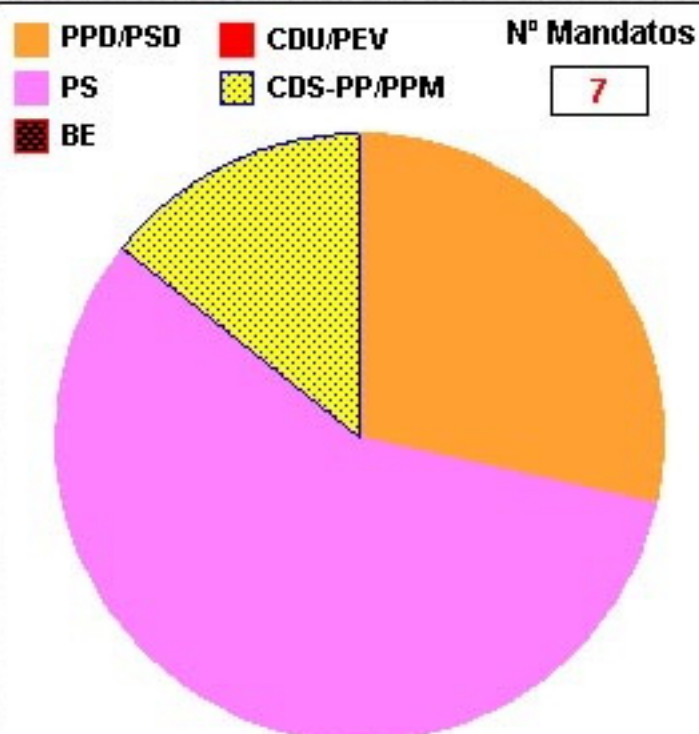

Apuramento de Mandatos (Provisório)*

Votação Numérica

PPD/PSD	4668
PS	10152
BE	285
CDU/PEV	1493
CDS-PP/PPM	2517

Valores Percentuais

	1997	2001
Nulos	1,52	1,51
Branços	2,99	2,81
Abstenc.	41,35	47,86
Inscritos	37282	38317

■ 1997 / 2001 ■

Votação Numérica

Distribuiç. Mandatos*

Votação Percentual em candidatos

	PPD/PSD	PS	BE	CDU/PEV	CDS-PP/PPM
Valores Numéricos	4668	10152	285	1493	2517
Percent. entre Cand.	24,42	53,11	1,49	7,81	13,17