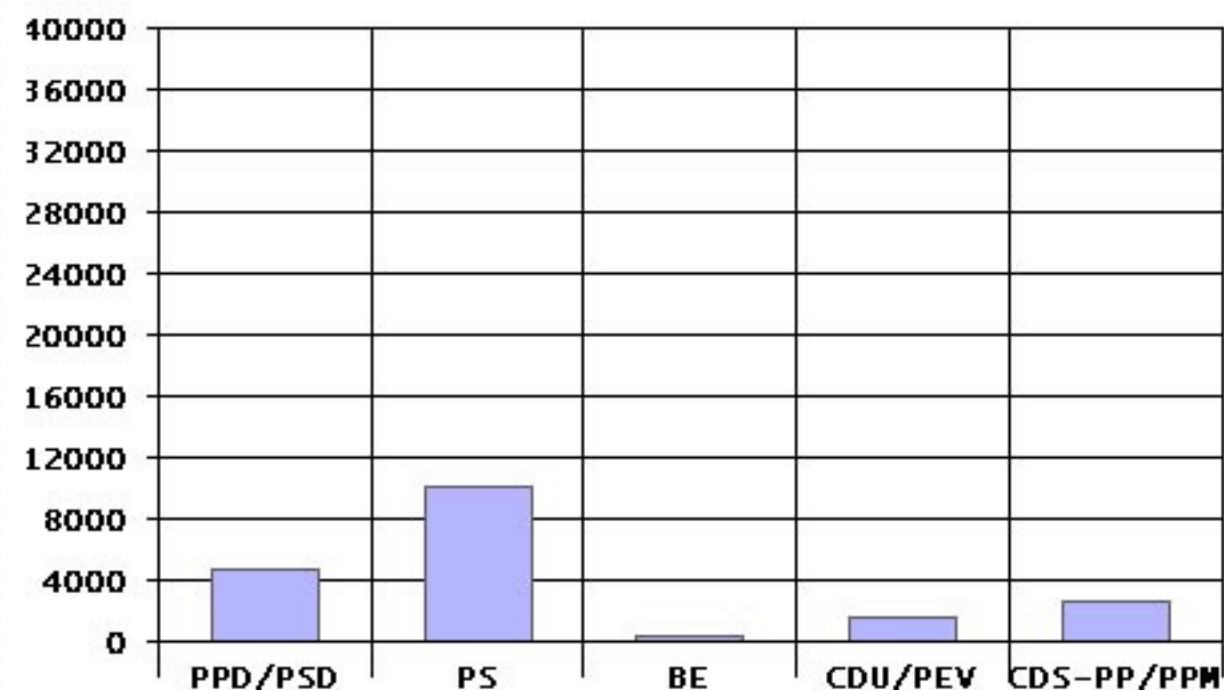

Apuramento de Mandatos (Provisório)*

Votação Numérica

PPD/PSD	4668
PS	10152
BE	285
CDU/PEV	1493
CDS-PP/PPM	2517

Valores Percentuais

	1997	2001
Nulos	1,52	1,51
Branços	2,99	2,81
Abstenc.	41,35	47,86
Inscritos	37282	38317

■ 1997 / 2001 ■

Votação Numérica

Distribuiç. Mandatos*

Votação Percentual em candidatos

	PPD/PSD	PS	BE	CDU/PEV	CDS-PP/PPM
Valores Numéricos	4668	10152	285	1493	2517
Percent. entre Cand.	24,42	53,11	1,49	7,81	13,17