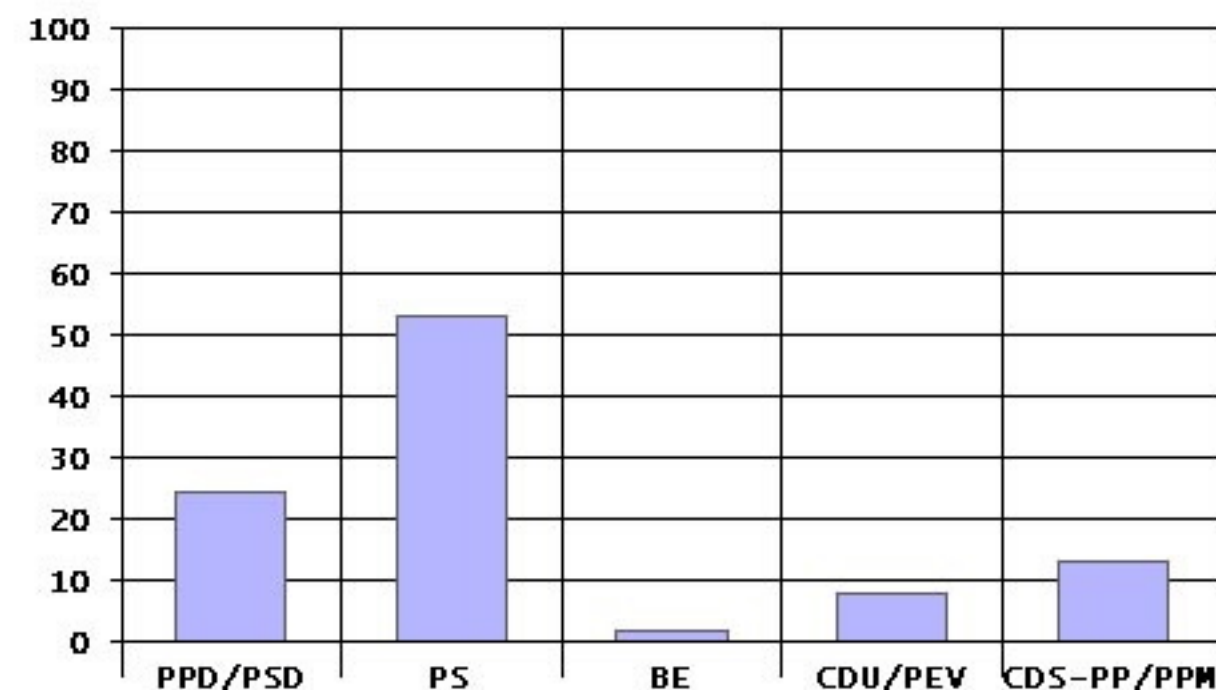

Apuramento de Mandatos (Provisório)*

Votação Numérica

PPD/PSD	4668
PS	10152
BE	285
CDU/PEV	1493
CDS-PP/PPM	2517

Valores Percentuais

	1997	2001
Nulos	1,52	1,51
Branços	2,99	2,81
Abstenc.	41,35	47,86
Inscritos	37282	38317

■ 1997 / 2001 ■

Votação Numérica

Distribuiç. Mandatos*

Votação Percentual em candidatos

	PPD/PSD	PS	BE	CDU/PEV	CDS-PP/PPM
Valores Numéricos	4668	10152	285	1493	2517
Percent. entre Cand.	24,42	53,11	1,49	7,81	13,17