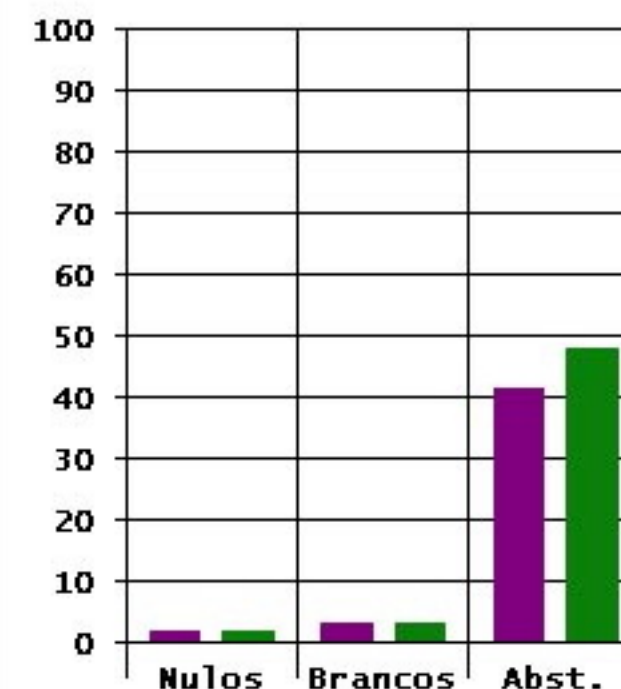

Apuramento de Mandatos (Provisório)*

Votação Numérica

PPD/PSD	4668
PS	10152
BE	285
CDU/PEV	1493
CDS-PP/PPM	2517

Valores Percentuais

	1997	2001
Nulos	1,52	1,51
Branços	2,99	2,81
Abstenc.	41,35	47,86
Inscritos	37282	38317

■ 1997 / 2001 ■

Votação Numérica

Distribuiç. Mandatos*

Votação Percentual em candidatos

	PPD/PSD	PS	BE	CDU/PEV	CDS-PP/PPM
Valores Numéricos	4668	10152	285	1493	2517
Percent. entre Cand.	24,42	53,11	1,49	7,81	13,17

Mesas

Apuradas	41
Por Apurar	0