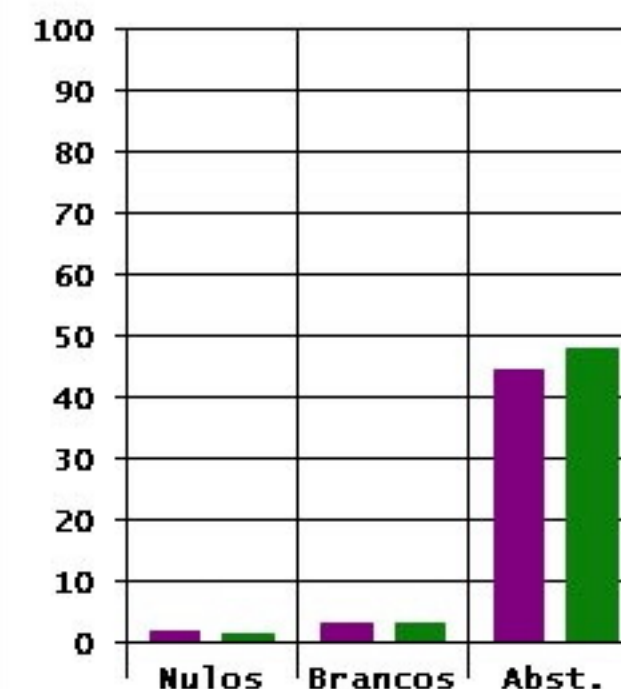

Apuramento de Mandatos (Provisório)*

Votação Numérica

PPD/PSD	4912
PS	9779
BE	374
CDU/PEV	1632
CDS-PP/PPM	2375

Valores Percentuais

	1997	2001
Nulos	1,66	1,45
Branços	3,02	3,09
Abstenc.	44,4	47,86
Inscritos	37282	38317

■ 1997 / 2001 ■

Votação Numérica

Distribuiç. Mandatos*

Votação Percentual em candidatos

	PPD/PSD	PS	BE	CDU/PEV	CDS-PP/PPM
Valores Numéricos	4912	9779	374	1632	2375
Percent. entre Cand.	25,76	51,27	1,96	8,56	12,45

Mesas	
Apuradas	41
Por Apurar	0