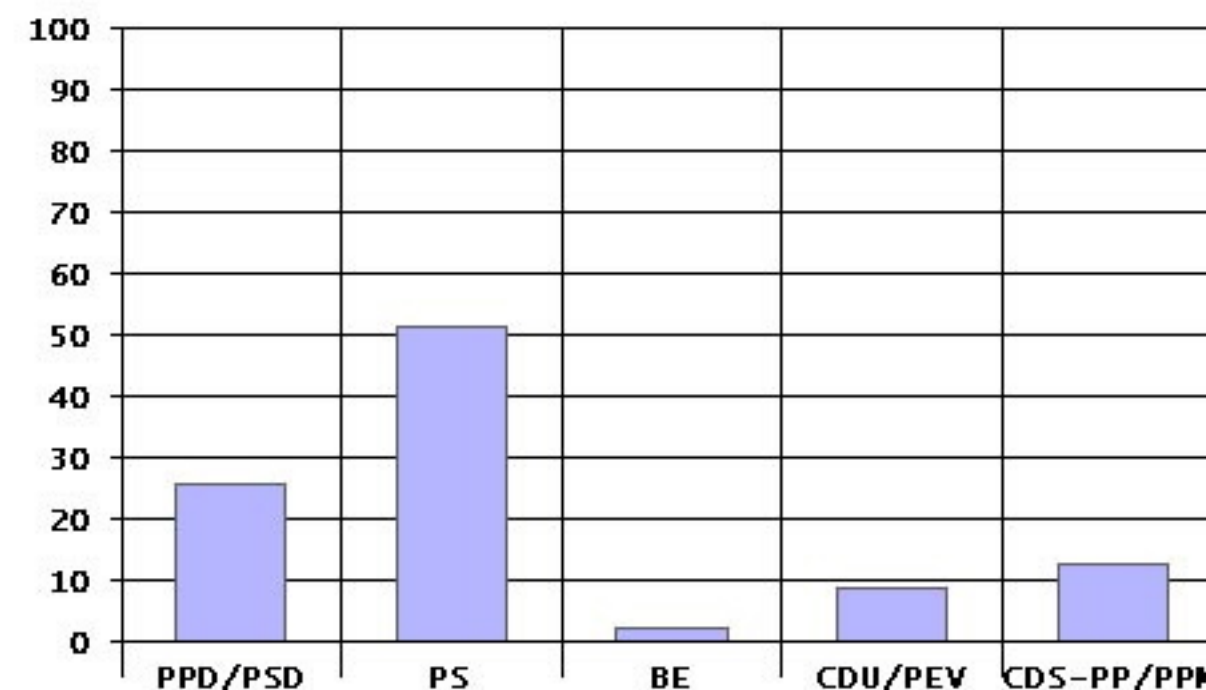

Apuramento de Mandatos (Provisório)*

Votação Numérica

PPD/PSD	4912
PS	9779
BE	374
CDU/PEV	1632
CDS-PP/PPM	2375

Valores Percentuais

	1997	2001
Nulos	1,66	1,45
Branços	3,02	3,09
Abstenc.	44,4	47,86
Inscritos	37282	38317

■ 1997 / 2001 ■

Votação Numérica

Distribuiç. Mandatos*

Votação Percentual em candidatos

	PPD/PSD	PS	BE	CDU/PEV	CDS-PP/PPM
Valores Numéricos	4912	9779	374	1632	2375
Percent. entre Cand.	25,76	51,27	1,96	8,56	12,45