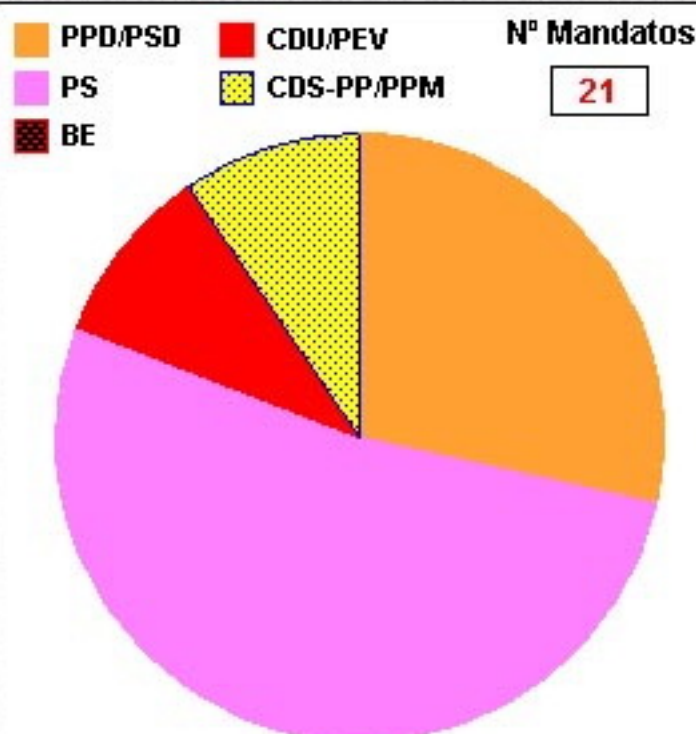

Apuramento de Mandatos (Provisório)*

Votação Numérica

PPD/PSD	4912
PS	9779
BE	374
CDU/PEV	1632
CDS-PP/PPM	2375

Valores Percentuais

	1997	2001
Nulos	1,66	1,45
Branços	3,02	3,09
Abstenc.	44,4	47,86
Inscritos	37282	38317

■ 1997 / 2001 ■

Votação Numérica

Distribuiç. Mandatos*

Votação Percentual em candidatos

	PPD/PSD	PS	BE	CDU/PEV	CDS-PP/PPM
Valores Numéricos	4912	9779	374	1632	2375
Percent. entre Cand.	25,76	51,27	1,96	8,56	12,45