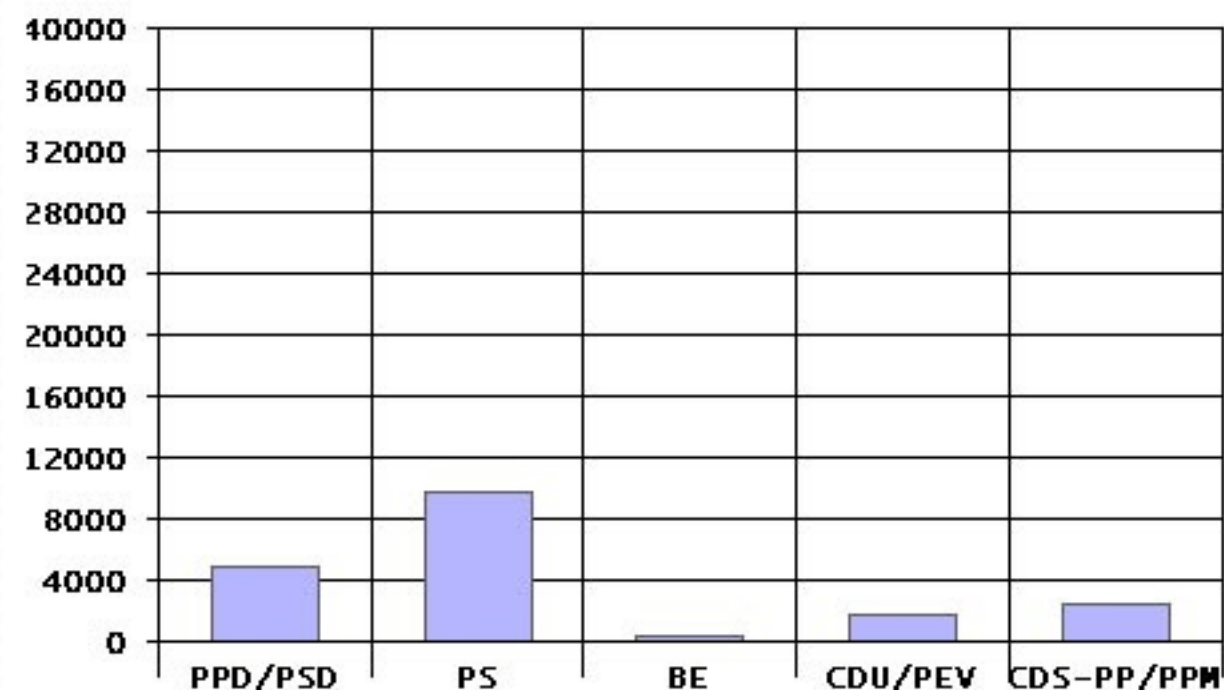

Apuramento de Mandatos (Provisório)*

Votação Numérica

PPD/PSD	4912
PS	9779
BE	374
CDU/PEV	1632
CDS-PP/PPM	2375

Valores Percentuais

	1997	2001
Nulos	1,66	1,45
Branços	3,02	3,09
Abstenc.	44,4	47,86
Inscritos	37282	38317

■ 1997 / 2001 ■

Votação Numérica

Distribuiç. Mandatos*

Votação Percentual em candidatos

	PPD/PSD	PS	BE	CDU/PEV	CDS-PP/PPM
Valores Numéricos	4912	9779	374	1632	2375
Percent. entre Cand.	25,76	51,27	1,96	8,56	12,45