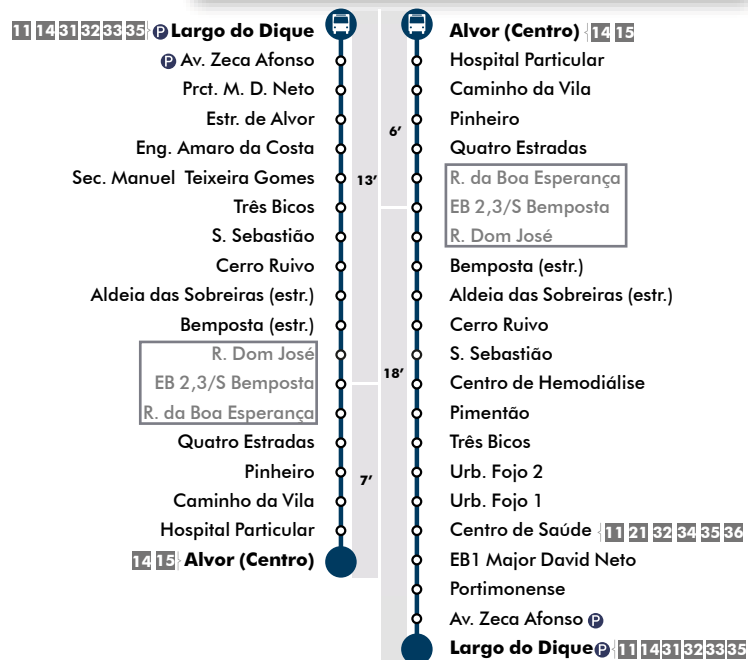

## LARGO DO DIQUE ↔ ALVOR (CENTRO)

Ligação outros destinos / Bus connection

A Efetua paragem entre 1 Set. a 30 Junho  
Available from 1st Sept. to 30th Jun.

### Segunda a Sexta / Monday to Friday

Partida / Departure	07	08	09	10	11	12	13	14	15	16	17	18	19	20	h
<b>Largo do Dique</b>	00	15	05	45	35	25	15	05	20	10	00	15	05		
	25	40	30			50	40	30			25	40	30		
	50		55								50				
<b>Alvor (Centro)</b>	00	11	01	16	06	46	11	01	41	31	21	11	01		
	21	36	26		56		36	26			46	36	26		
	46		51					51					26		
													51		

■ Ligação outros destinos / Bus connection