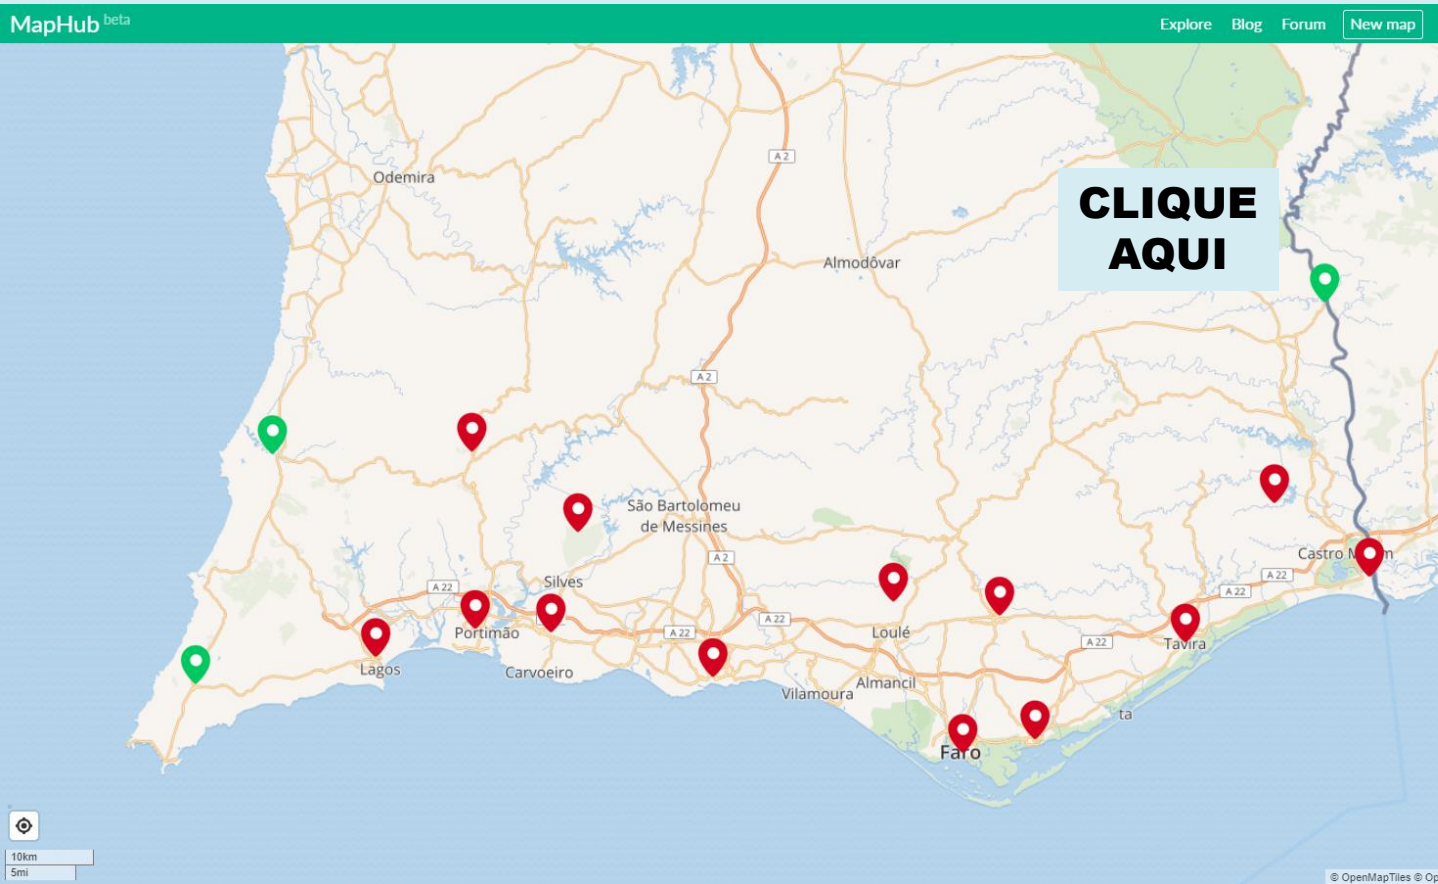

### COVID-19

**SE SAIR DE CASA  
USE MÁSCARA PARA  
PROTEÇÃO DE TODOS!**

**SEJA RESPONSÁVEL**

- MÁSCARA
- + DISTÂNCIAMENTO SOCIAL
- + ETIQUETA RESPIRATÓRIA
- + HIGIENE DAS MÃOS

**SALVAM VIDAS!**

SIGA AS INSTRUÇÕES EM [CM-PORTIMAO.PT](http://CM-PORTIMAO.PT)

## PONTO DE SITUAÇÃO - ALGARVE

Fonte: Sul Informação

Situação em Portugal