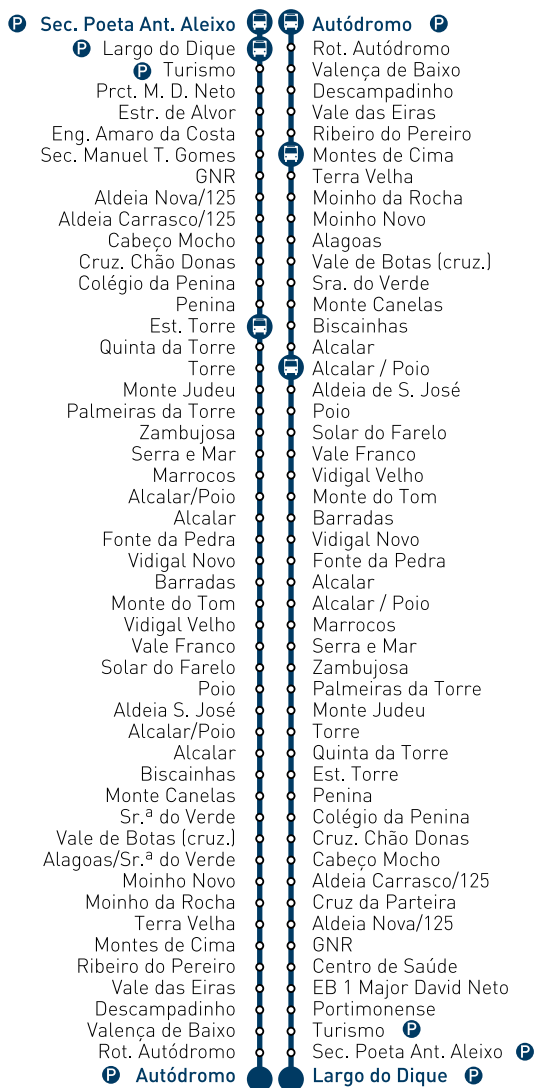

L17 PRATA

SEC. POETA ANT. ALEIXO - VIDIGAL
- AUTÓDROMO

HORÁRIO 2ª a Domingo

L 17	Partidas			
Autódromo		12:10	14:30	19:15(b)
Montes de Cima	7:00			
Alcalar / Poio		7:54(a)		
Sec. Poeta Ant. Aleixo			13:30	18:15
Largo do Dique		11:15	13:35	18:20
Est. Torre	7:40 (a)			

(a) Funciona nos dias úteis de 15 Setembro a 31 de Maio
(b) Estabelece ligação ao Largo do Dique por Arão, Figueira e Cruz da Parteira